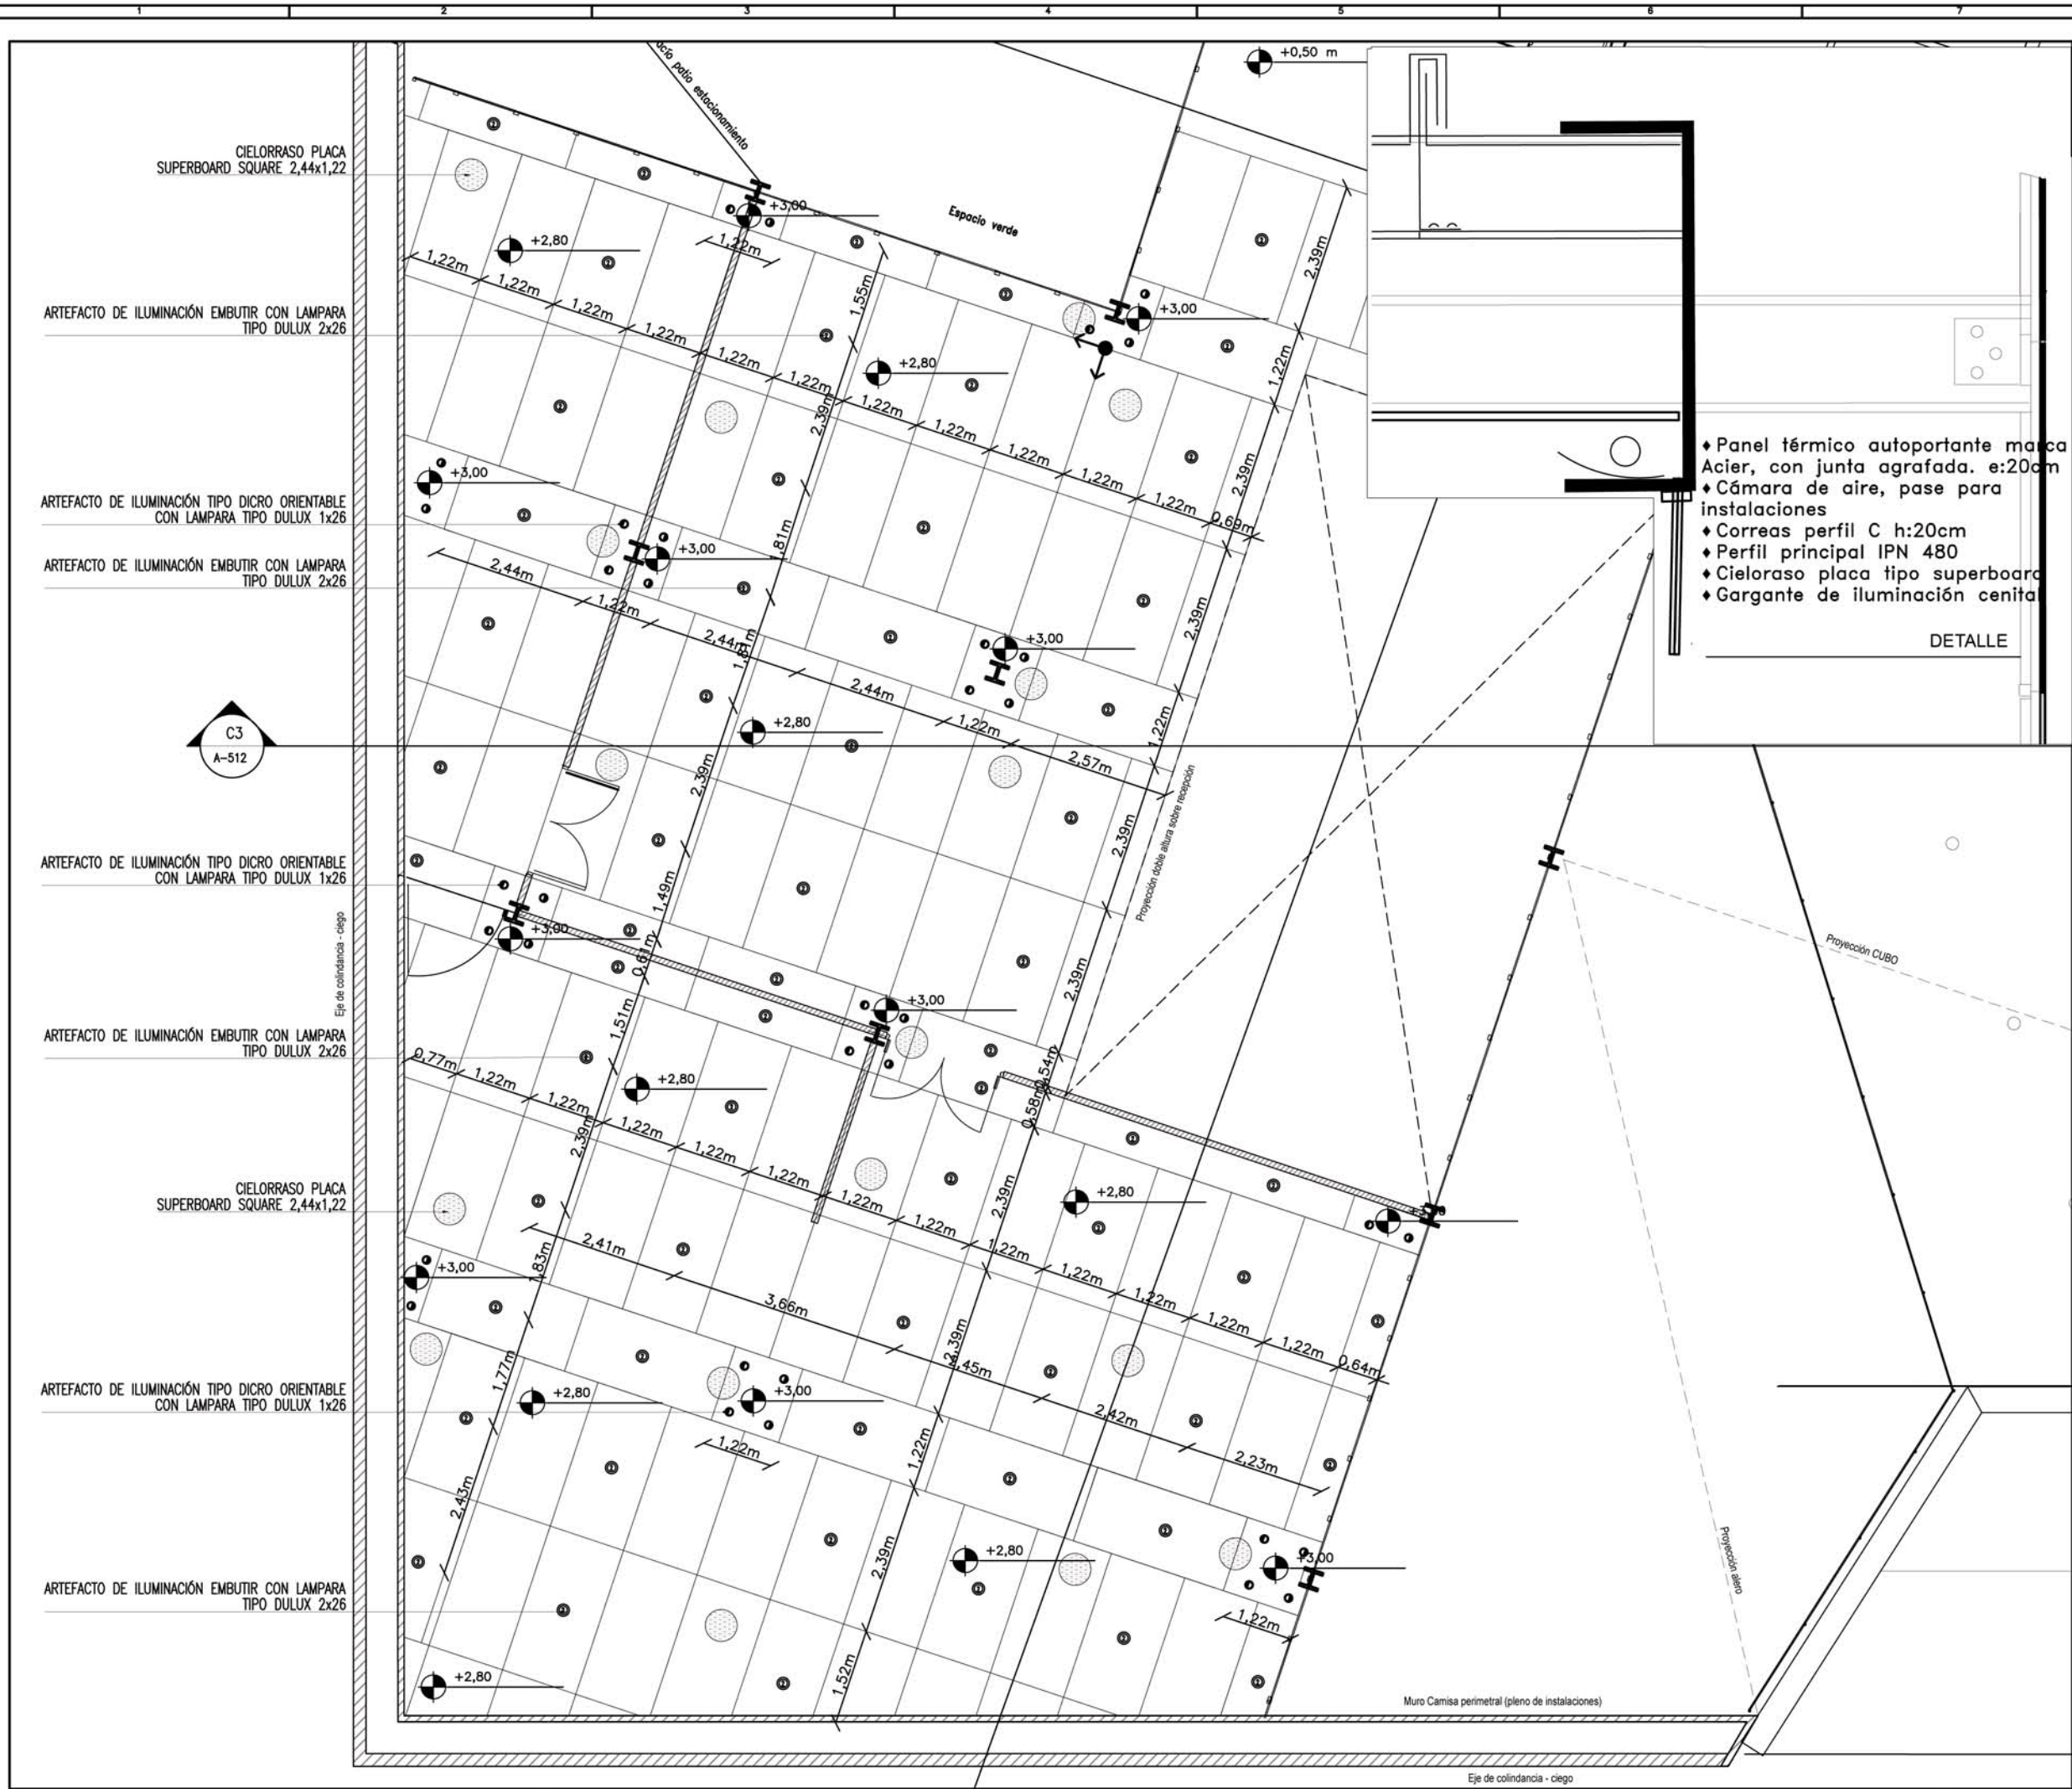

DESCRIPCION

CIELORRASO CON PLACAS SUPERBOARD

- ◆ Panel térmico autoportante marca Acier, con junta agrafada. e:20cm
- ◆ Cámara de aire, pase para instalaciones
- ◆ Correas perfil C h:20cm
- ◆ Perfil principal IPN 480
- ◆ Cielorraso placa tipo superboard
- ◆ Gargante de iluminación cenital

DETALLE

PLANO DE UBICACION:

PLANO DE:  
CIELORRASO

GRUPO: 2

DIBUJO: PERESIN, SOL

ESCALA: 1.100

FECHA: 20/09/18

ARCHIVO CAD  
PE-ADMIN-B-CIELORRASO-PERESIN

PLANO Nro.

02

CIELORRASO PLACA  
SUPERBOARD SQUARE 2,44x1,22

ARTEFACTO DE ILUMINACIÓN EMBUTIR CON LAMPARA  
TIPO DULUX 2x26

ARTEFACTO DE ILUMINACIÓN TIPO DICRO ORIENTABLE  
CON LAMPARA TIPO DULUX 1x26

ARTEFACTO DE ILUMINACIÓN EMBUTIR CON LAMPARA  
TIPO DULUX 2x26

C3

A-512

ARTEFACTO DE ILUMINACIÓN TIPO DICRO ORIENTABLE  
CON LAMPARA TIPO DULUX 1x26

Eje de colindancia - ciego

ARTEFACTO DE ILUMINACIÓN EMBUTIR CON LAMPARA  
TIPO DULUX 2x26

CIELORRASO PLACA  
SUPERBOARD SQUARE 2,44x1,22