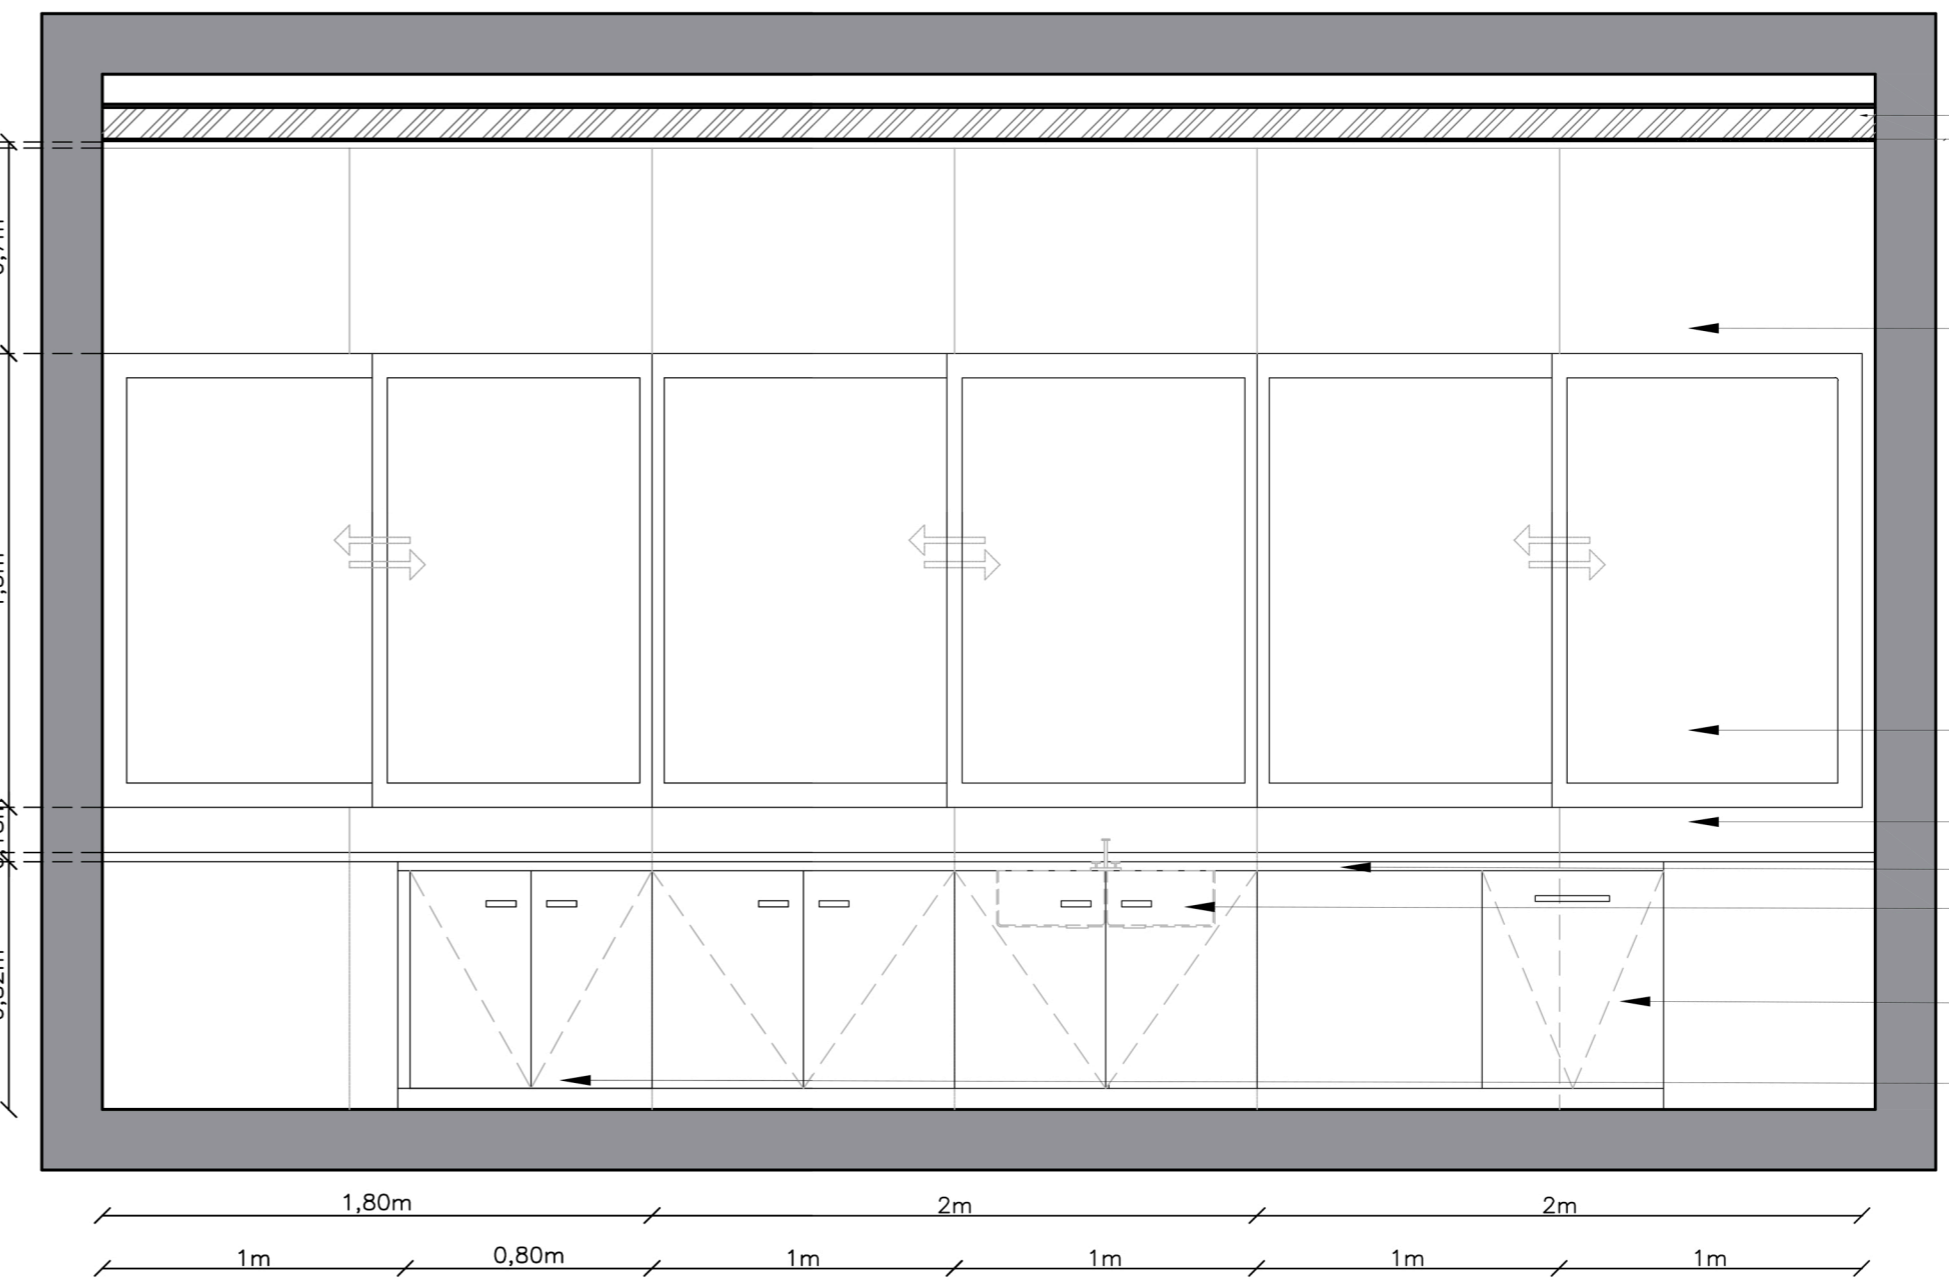

ASLACION
CIELORRASO PLACA SUPERBOARD SQUARE 2.44x1.22

PORCELLANATO MURO TIPO MALANGE IVORY 1.00x1.00 SIMILAR CALIDAD O SUPERIOR.

VENTANA DE ALUMINIO OBLAK MODELO CORREDIZA. MEDIDAS: 1.5M X 2M SIN TRAVESAÑO HORIZONTAL DIVISOR. CIERRE CENTRAL. VIDRIO FLOAT 3MM

PORCELLANATO MURO TIPO MALANGE IVORY 1.00x1.00 SIMILAR CALIDAD O SUPERIOR.

MESADA LISA DE ACERO INOXIDABLE CON BORDE ANTI DERRAME EN TODO EL PERIMETRO JOHNSON ACERO BACHA DOBLE DE ACERO INOXIDABLE QUADRA Q76 JOHNSON ACERO

BAJO MESADA GRANDE INTERNO, SOPORTE LAVAVAJILLAS JOHNSON 60MM (B) SYDNEY COLOR NEGRO - SERIE PREMIUM - PUERTAS DE MELAMINA DE 18MM DE ESPESOR, CON CANTOS DE ALUMINIO SATINADO. HERRAJE GRIS PLATA

DESPIECE MURO B