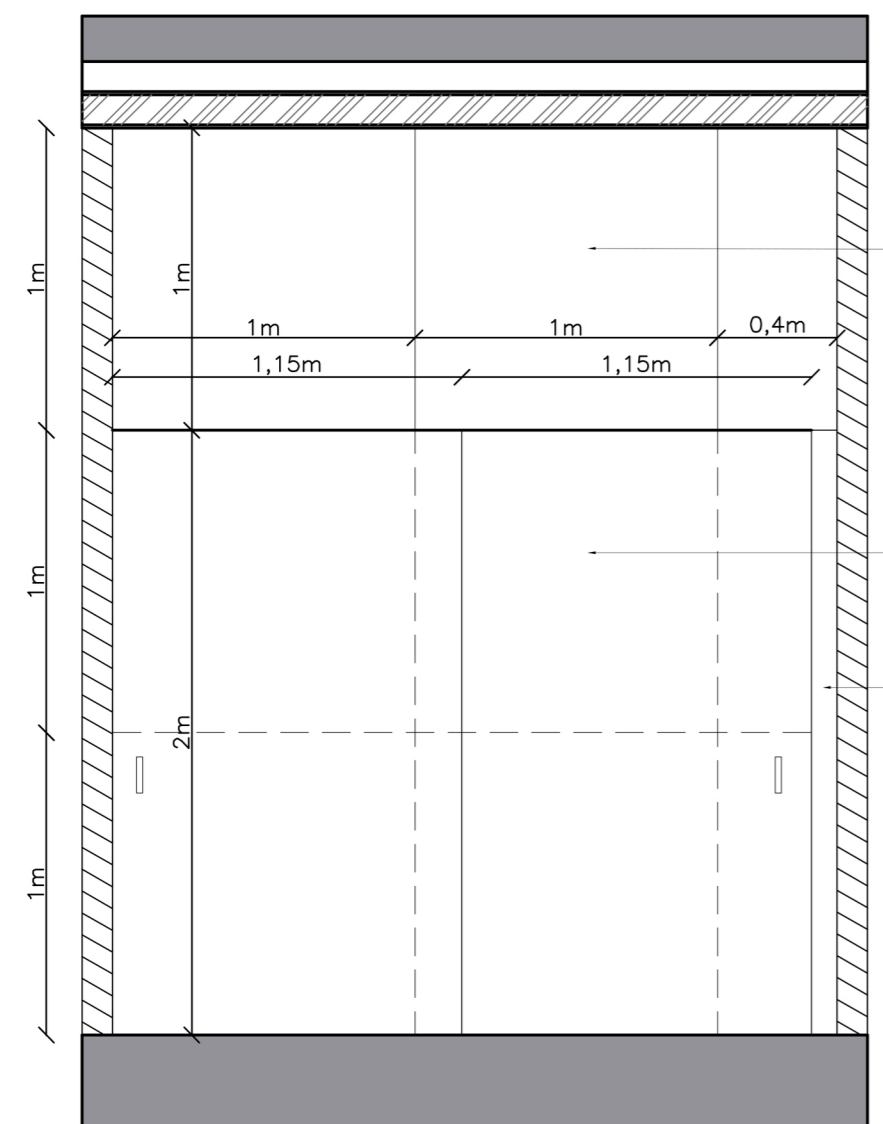

DESCRIPCION

CORRECCIONES

PLANO DE UBICACION:

PLANO DE:
DESPIECEMURO

GRUPO: 2

DIBUJO: TORRES

ESCALA: 1.25

FECHA: 25/10/18

ARCHIVO CAD
PE-ADMIN-C-DESPIECE-TORRES

PLANO Nro.

PORCELLANATO PISO TIPO MALANGE IVORY 1.00m X 1.00m O SIMILAR EN PRECIO Y CALIDAD CONSULTAR PLANO DE SOLADOS

DESPENSA PUERTAS DESLIZANTES JOHNSON 2.30m (DE/2 H199) SYDNEY COLOR NEGRO - SERIE PREMIUM. PUERTAS DE MELAMINA DE 18MM DE ESPESOR, CON CANTOS DE ALUMINIO SATINADO. HERRAJE GRIS PLATA

PLACAS MELAMINA NEGRA MASISA 2.00m x 8.50m

DESPIECE MURO D

+3.10 Nivel de cielorraso
+3.06 Corte de pintura

+2.50 Cota superior ventana

+1.00 Cota inferior ventana

+0.85 Zócalo mesada de acero inoxidable

+0.80 Nivel mesada de acero inoxidable