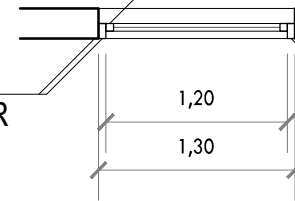

### COTAS DE ALTURA CORTES

SIEMPRE APOYA SOBRE LÍNEA DE NIVEL

ALINEADO AL MURO

MARCO ESTANDAR  
5 x 10 cm

0,70

0,80

PRE MARCO  
5 x 5 cm

5 x 5 cm

ALINEADO AL MURO INTERIOR

VENTANA FIJA

MARCO ESTANDAR  
5 x 10 cm

1,20

1,30

VENTANA CORREDIZA

CORTE PUERTA

VISTA PUERTA

CORTE VENTANA

VISTA VENTANA

PISO 2 - 3 cm

CONTRAPISO  
(8 - 10 cm)

0,20

0,20

0,70

0,40