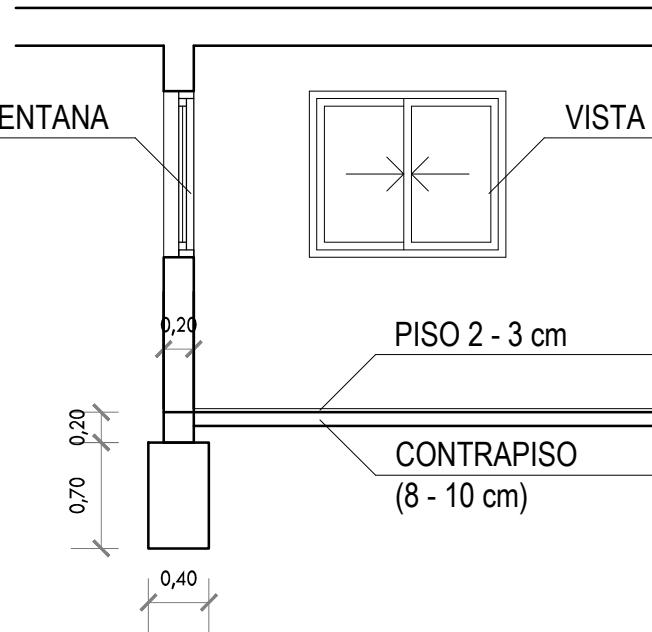

### COTAS DE ALTURA CORTES

SIEMPRE APOYA SOBRE LÍNEA DE NIVEL

ALINEADO AL MURO

MARCO ESTANDAR  
5 x 10 cm

0,70

0,80

PRE MARCO  
5 x 5 cm

5 x 5 cm

ALINEADO AL MURO INTERIOR

VENTANA FIJA

MARCO ESTANDAR  
5 x 10 cm

1,20

1,30

VENTANA CORREDIZA

CORTE PUERTA

VISTA PUERTA

CORTE VENTANA

VISTA VENTANA

PISO 2 - 3 cm

CONTRAPISO  
(8 - 10 cm)

0,20

0,20

0,70

0,40