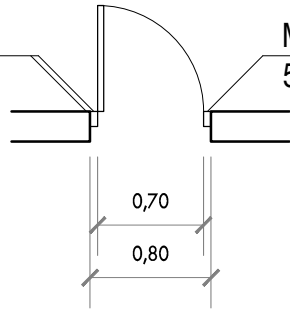

### COTAS DE ALTURA PLANTAS

### COTAS DE ALTURA CORTES

SIEMPRE APOYA SOBRE LÍNEA DE NIVEL

ALINEADO AL MURO

MARCO ESTANDAR  
5 x 10 cm

0,70

0,80

PRE MARCO  
5 x 5 cm

5 x 5 cm

ALINEADO AL MURO INTERIOR

VENTANA FIJA

MARCO ESTANDAR  
5 x 10 cm

1,20

1,30

VENTANA CORREDIZA

CORTE PUERTA

VISTA PUERTA

CORTE VENTANA

VISTA VENTANA

PISO 2 - 3 cm

CONTRAPISO  
(8 - 10 cm)

0,20

0,20

0,70

0,40