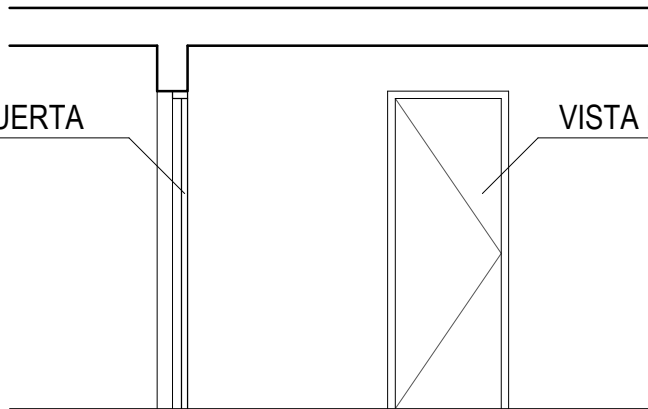

### COTAS DE ALTURA CORTES

SIEMPRE APOYA SOBRE LÍNEA DE NIVEL

ALINEADO AL MURO

MARCO ESTANDAR  
5 x 10 cm

0,70

0,80

PRE MARCO  
5 x 5 cm

5 x 5 cm

ALINEADO AL MURO INTERIOR

VENTANA FIJA

MARCO ESTANDAR  
5 x 10 cm

1,20

1,30

VENTANA CORREDIZA

CORTE PUERTA

VISTA PUERTA

CORTE VENTANA

VISTA VENTANA

PISO 2 - 3 cm

CONTRAPISO  
(8 - 10 cm)

0,20

0,20

0,70

0,40