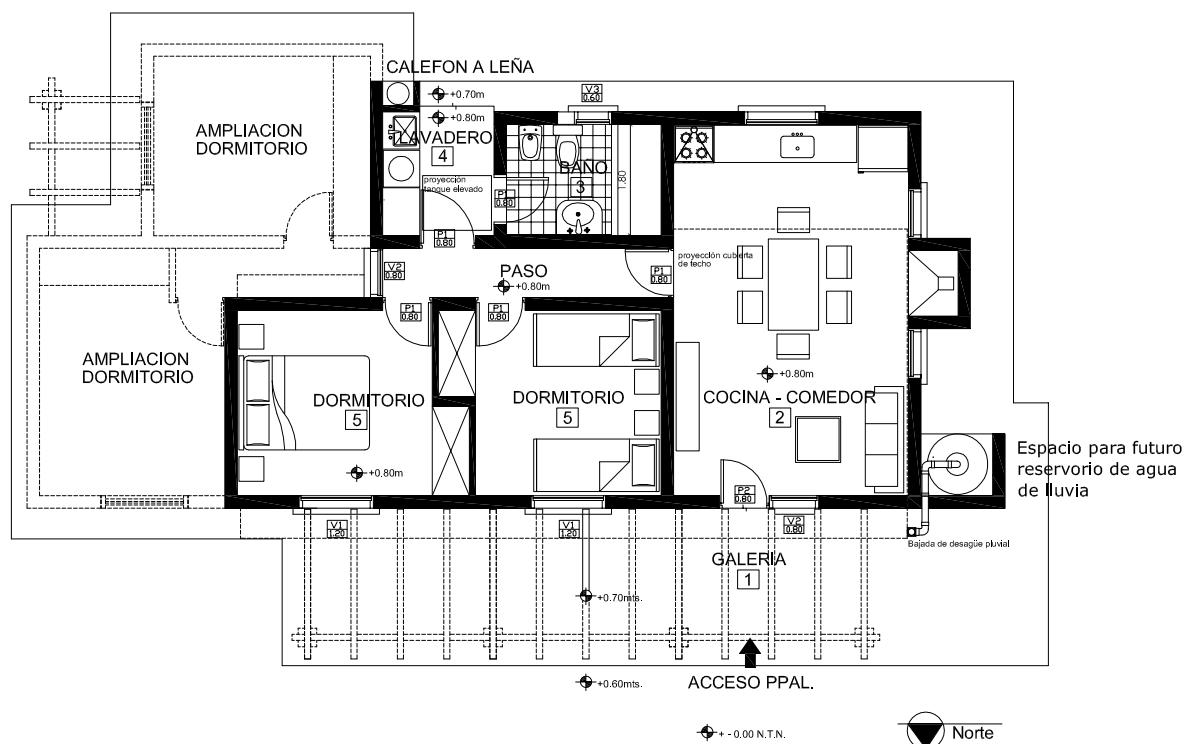

PROGRAMA DESARROLLO DEL HABITAT RURAL

TIPOLOGIA N° 2

VIVIENDA 2
DORMITORIOS

SUPERFICIES
Sup. Total 70.00m²
Sup. Cub. 65.35m²/ Sup. Aleros 4.65m²