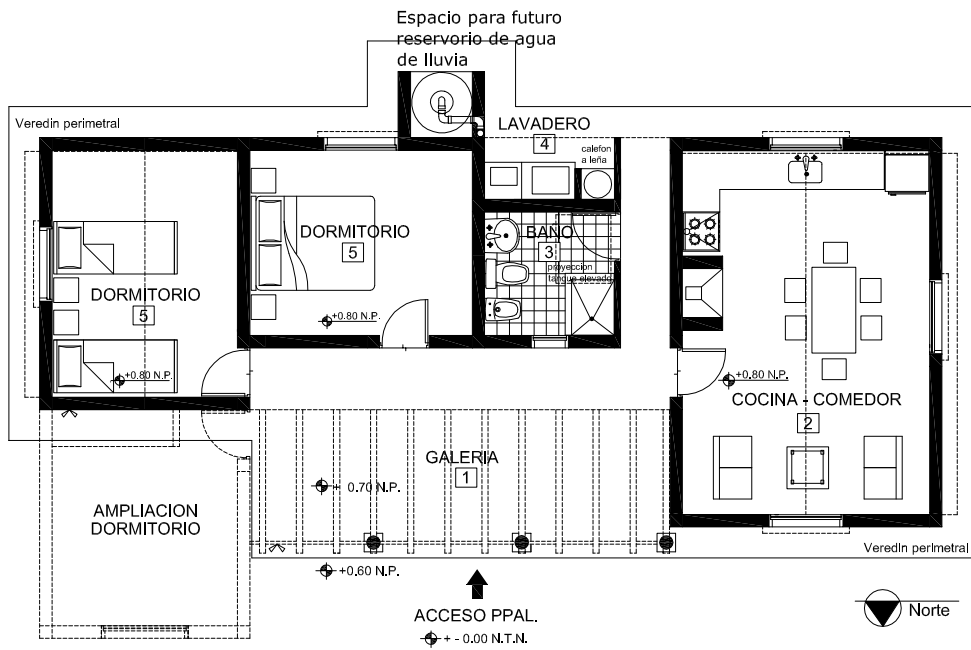

PROGRAMA DESARROLLO DEL HABITAT RURAL

TIPOLOGIA N° 3

VIVIENDA 2
DORMITORIOS

SUPERFICIES
Sup. Total 70.00m²
Sup. Cub. 65.80m²/ Sup. Aleros 4.20m²