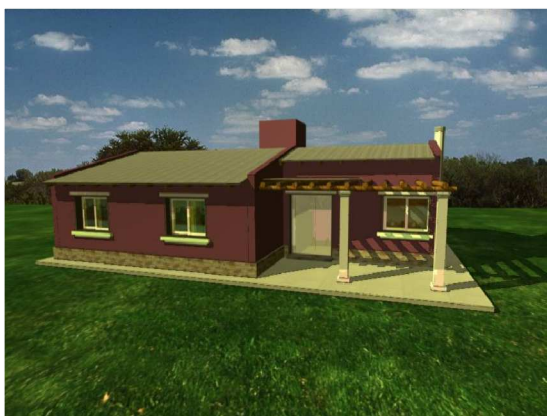

PROGRAMA DESARROLLO DEL HABITAT RURAL

TIPOLOGIA N° 4

VIVIENDA 2 DORMITORIOS

SUPERFICIES
Sup. Total 65.86 m²
Sup. Cub: 60 m² / Aleros: 5.86 m²

DETALLE DE SUPERFICIES

Sup. Modulo 1:
Cub: 34.03 m² + Aleros: 3.12 m² = 37.15 m²
Sup. Modulo 2:
Cub: 25.97 m² + Aleros: 2.74 m² = 28.71 m²
Sup. Cubierta total: 65.86 m²