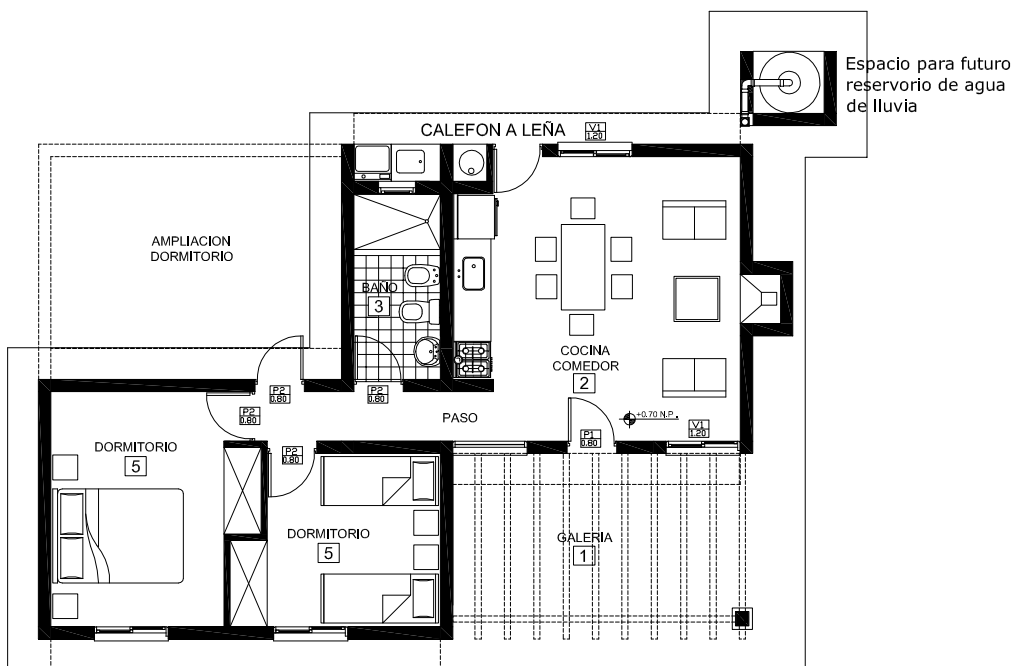

PROGRAMA DESARROLLO DEL HABITAT RURAL

TIPOLOGIA N° 4

VIVIENDA 2 DORMITORIOS

SUPERFICIES
Sup. Total 65.86 m²
Sup. Cub: 60 m² / Aleros: 5.86 m²

DETALLE DE SUPERFICIES

Sup. Modulo 1:
Cub: 34.03 m² + Aleros: 3.12 m² = 37.15 m²
Sup. Modulo 2:
Cub: 25.97 m² + Aleros: 2.74 m² = 28.71 m²
Sup. Cubierta total: 65.86 m²