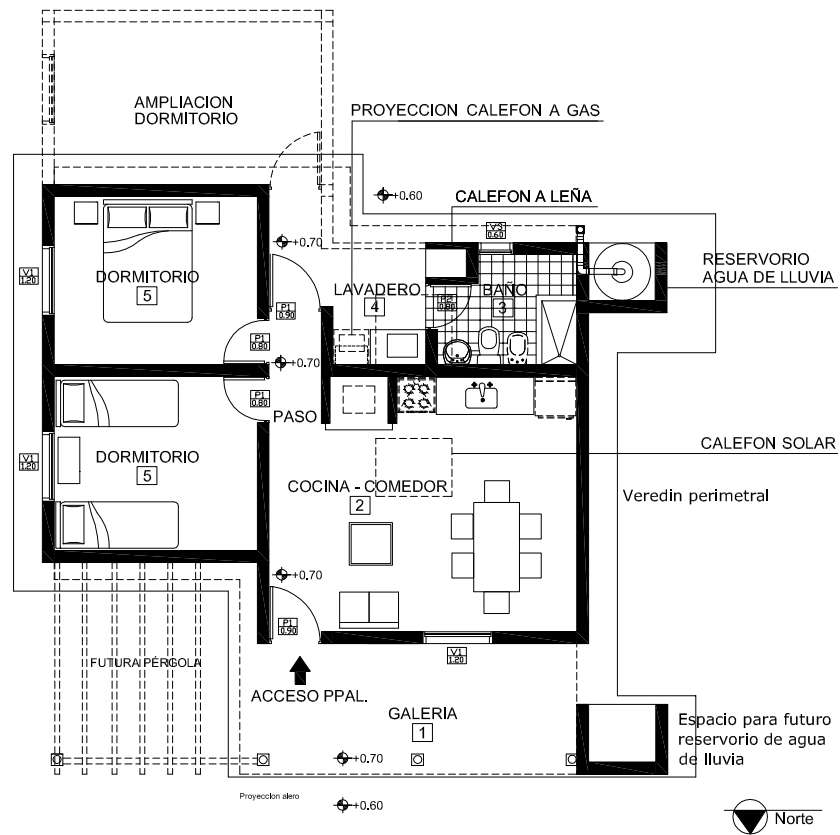

PROGRAMA DESARROLLO DEL HABITAL RURAL

TIPOLOGIA N° 1

VIVIENDA 2
DORMITORIOS

SUPERFICIES
Sup. Total 70m²
Sup. Cub. 60.10m²/ Sup. Aleros 9.90m²