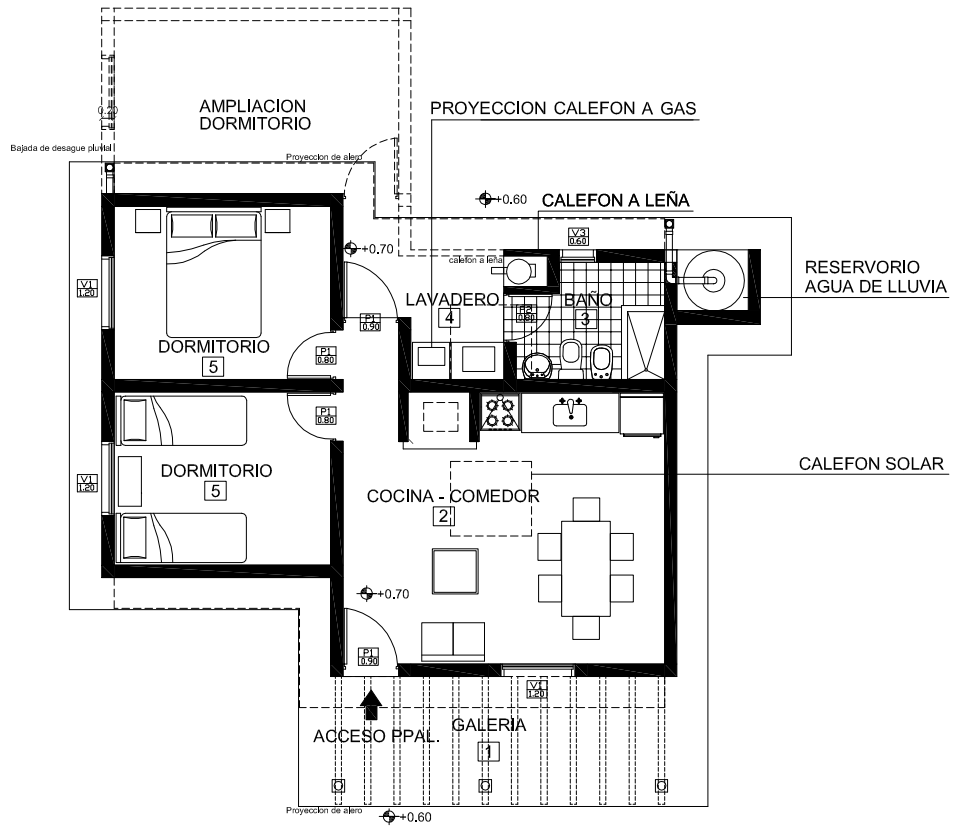

PROGRAMA DESARROLLO DEL HABITAT RURAL

TIPOLOGIA N° 1

VIVIENDA 2
DORMITORIOS

SUPERFICIES
Sup. Total 64.65m²
Sup. Cub. 57.40m²/ Sup. Aleros 7.25m²