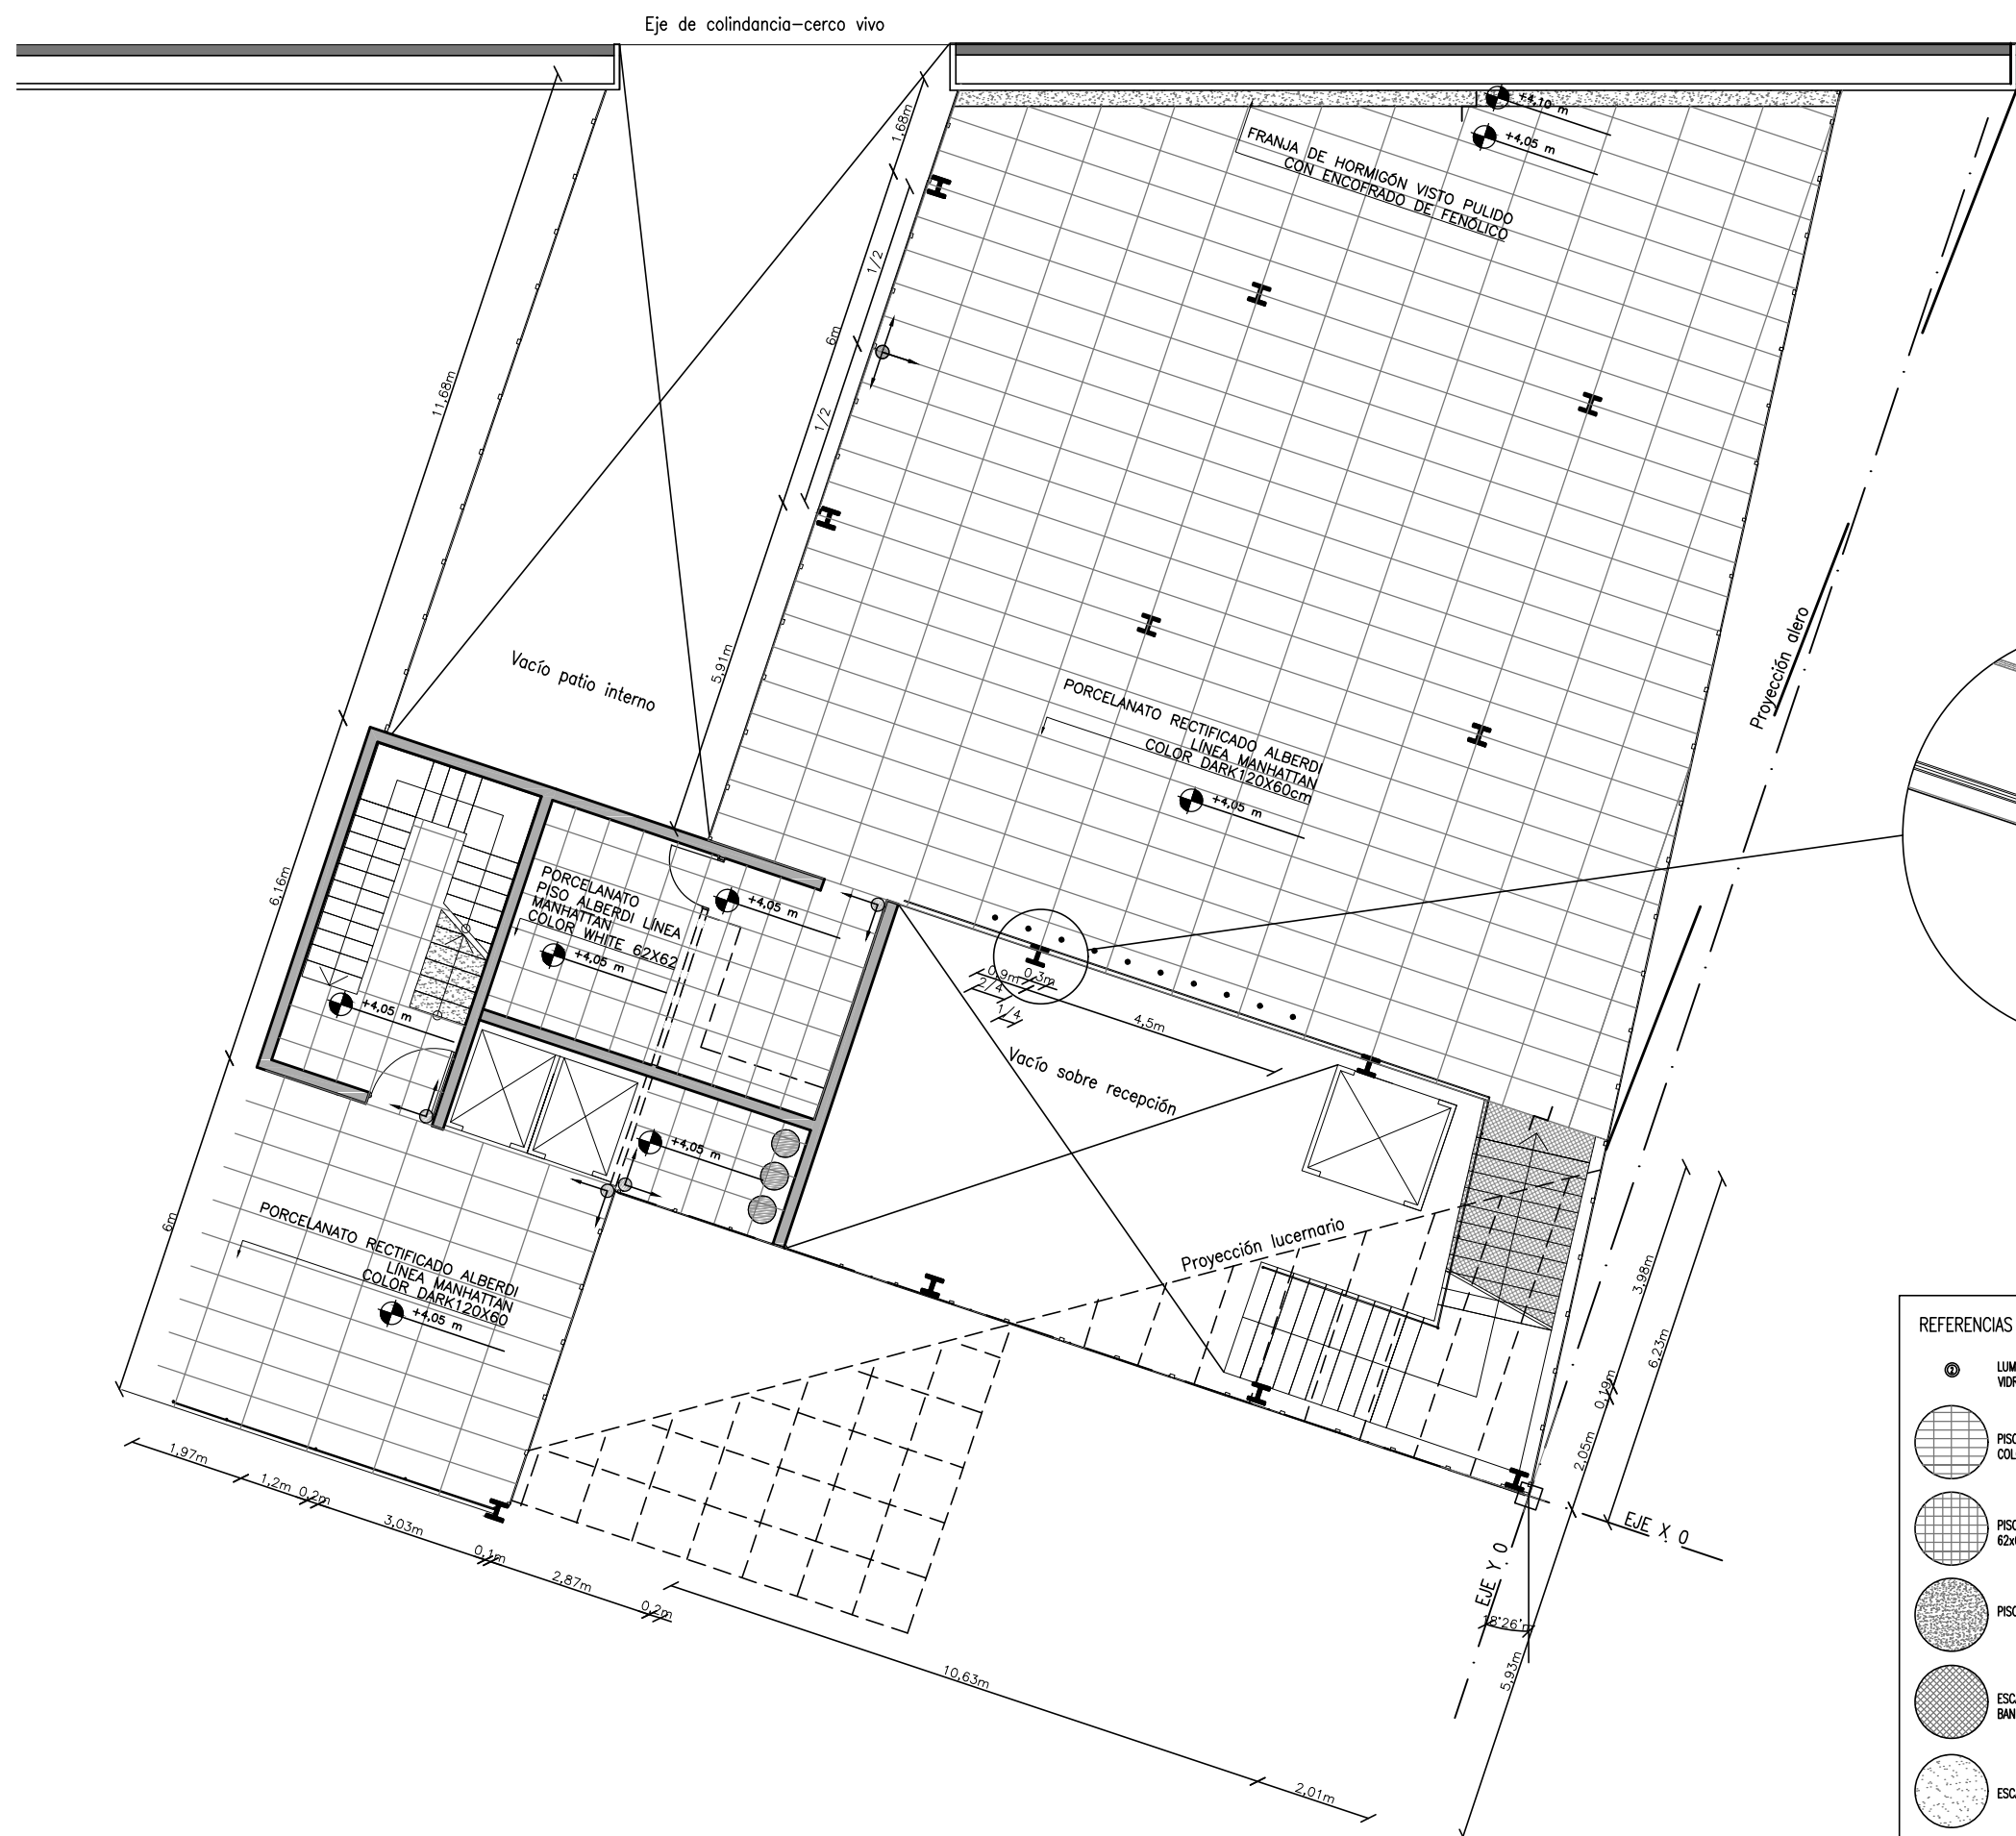

DESCRIPCION

PLANO DE UBICACIÓN:

PLANO DE:
SOLADOS

GRUPO: 6

DIBUJO: VIZIOLI, Mayra

ESCALA: 1:125

FECHA: 20/09/18

ARCHIVO CAD
PE-ADMIN-A-REPLANTEO SOLADOS-VIZIOLI

PLANO Nro.

PERFIL IPN SEGÚN CÁLCULO
PORCELANATO ALBERDI 120x60cm
JUNTA a=2cm
LUMINARIA EMPOTRABLE EN PISO LED LUCCIOLA LINEA FLOOR VIDRIO SATINADO
BARANDA DE VIDRIO TEMPLADO Y LAMINADO (3+3) CON BASE DE ALUMINIO

DETALLE Esc. 1:25

- REFERENCIAS**
- LUMINARIA EMPOTRABLE EN PISO LED LUCCIOLA LINEA FLOOR VIDRIO SATINADO
 - PISO DE PORCELANATO RECTIFICADO ALBERDI LINEA MANHATTAN COLOR DARK 120x60cm
 - PISO DE PORCELANATO ALBERDI LINEA MANHATTAN COLOR WHITE 62x62cm
 - PISO DE HORMIGÓN VISTO PULIDO
 - ESCALERA CON ESTRUCTURA Y Peldaños DE ACERO CON BANDA ANTIDSLIZANTE Y BARANDA DE ACERO Y VIDRIO
 - ESCALERA DE HORMIGÓN ARMADO PULIDO
 - PUNTO DE INICIO DEL REPLANTEO