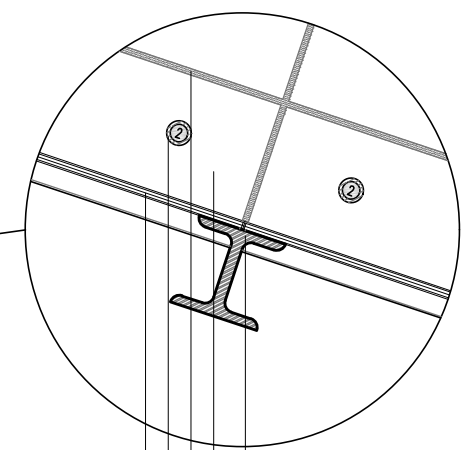

DESCRIPCION

PLANO DE UBICACIÓN:

PLANO DE:
SOLADOS

GRUPO: 6

DIBUJO: VIZIOLI, Mayra

ESCALA: 1:125

FECHA: 20/09/18

ARCHIVO CAD
PE-ADMIN-A-REPLANTEO SOLADOS-VIZIOLI

PLANO Nro.

PERFIL IPN SEGÚN CÁLCULO
PORCELANATO ALBERDI 120x60cm
JUNTA a=2cm
LUMINARIA EMPOTRABLE EN PISO LED LUCCIOLA LINEA FLOOR VIDRIO SATINADO
BARANDA DE VIDRIO TEMPLADO Y LAMINADO (3+3) CON BASE DE ALUMINIO

DETALLE Esc. 1:25

- REFERENCIAS**
- LUMINARIA EMPOTRABLE EN PISO LED LUCCIOLA LINEA FLOOR VIDRIO SATINADO
 - PISO DE PORCELANATO RECTIFICADO ALBERDI LINEA MANHATTAN COLOR DARK 120x60cm
 - PISO DE PORCELANATO ALBERDI LINEA MANHATTAN COLOR WHITE 62x62cm
 - PISO DE HORMIGÓN VISTO PULIDO
 - ESCALERA CON ESTRUCTURA Y Peldaños DE ACERO CON BANDA ANTIDSLIZANTE Y BARANDA DE ACERO Y VIDRIO
 - ESCALERA DE HORMIGÓN ARMADO PULIDO
 - PUNTO DE INICIO DEL REPLANTEO