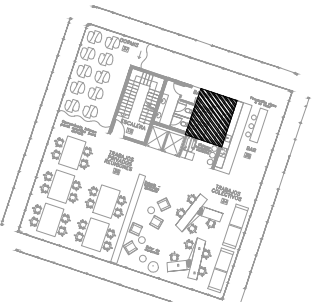

## VISTA DESPIECE BAÑO 2. MURO 2 ESC 1:25

### REFERENCIAS

- 1.Cielorraso Placa desmontable de yeso con terminación lisa, blanco, 66x66x0,64cm
- 2.artefacto de iluminación embutir con lampara tipo dulux 2x26
- 3.Revestimiento ceramica lourdes 35x35, acabado satinado,color baige
- 4.Portarollo de papel higienico acero inoxidable, mod dilpex
- 5.Inodoro largo con mochila deposito de apoyo, ferrum, mod andina
- 6.Llave de paso agua, fusion 3/4, bastago cabezal bronce
- 7.zocalo ceramico duetto tiza h=7 cm
- 8.Puerta placa gromanti "americana" linea 2006, moldurada marco madera 85-10

PLANO DE UBICACION:

UBICACION 3° PISO

REFERENCIA UBICACION RESPECTO A PLANTA BAJA

PLANO DE:

**MURO-DESPICE**

GRUPO: 10

DIBUJO: BASSI VANINA

ESCALA: 1.25