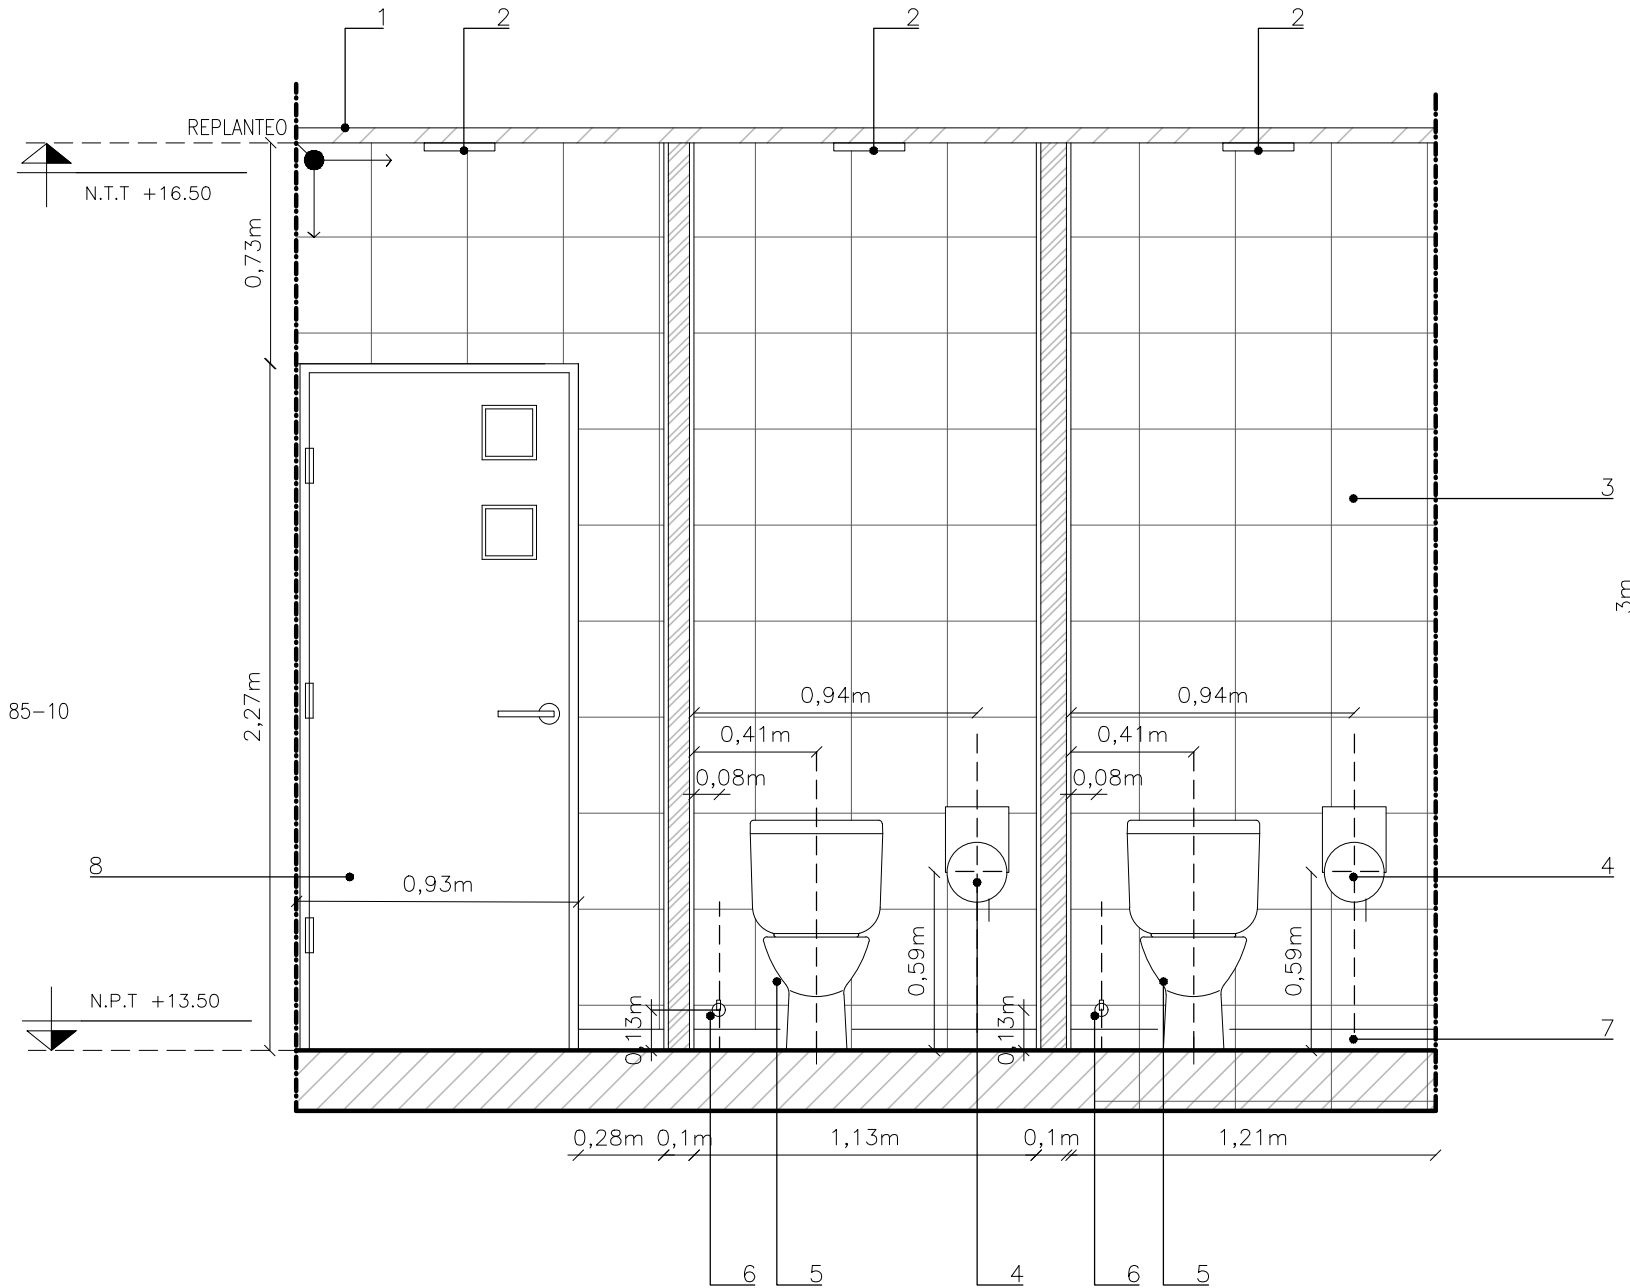

## VISTA DESPIECE BAÑO 2. MURO 2 ESC 1:25

### REFERENCIAS

- 1.Cielorraso Placa desmontable de yeso con terminación lisa, blanco, 66x66x0,64cm
- 2.artefacto de iluminación embutir con lampara tipo dulux 2x26
- 3.Revestimiento ceramica lourdes 35x35, acabado satinado,color baige
- 4.Portarollo de papel higienico acero inoxidable, mod dilpex
- 5.Inodoro largo con mochila deposito de apoyo, ferrum, mod andina
- 6.Llave de paso agua, fusion 3/4, bastago cabezal bronce
- 7.zocalo ceramico duetto tiza h=7 cm
- 8.Puerta placa gromanti "americana" linea 2006, moldurada marco madera 85-10

PLANO DE UBICACION:

UBICACION 3° PISO

REFERENCIA UBICACION RESPECTO A PLANTA BAJA

PLANO DE:

**MURO-DESPICE**

GRUPO: 10

DIBUJO: BASSI VANINA

ESCALA: 1.25