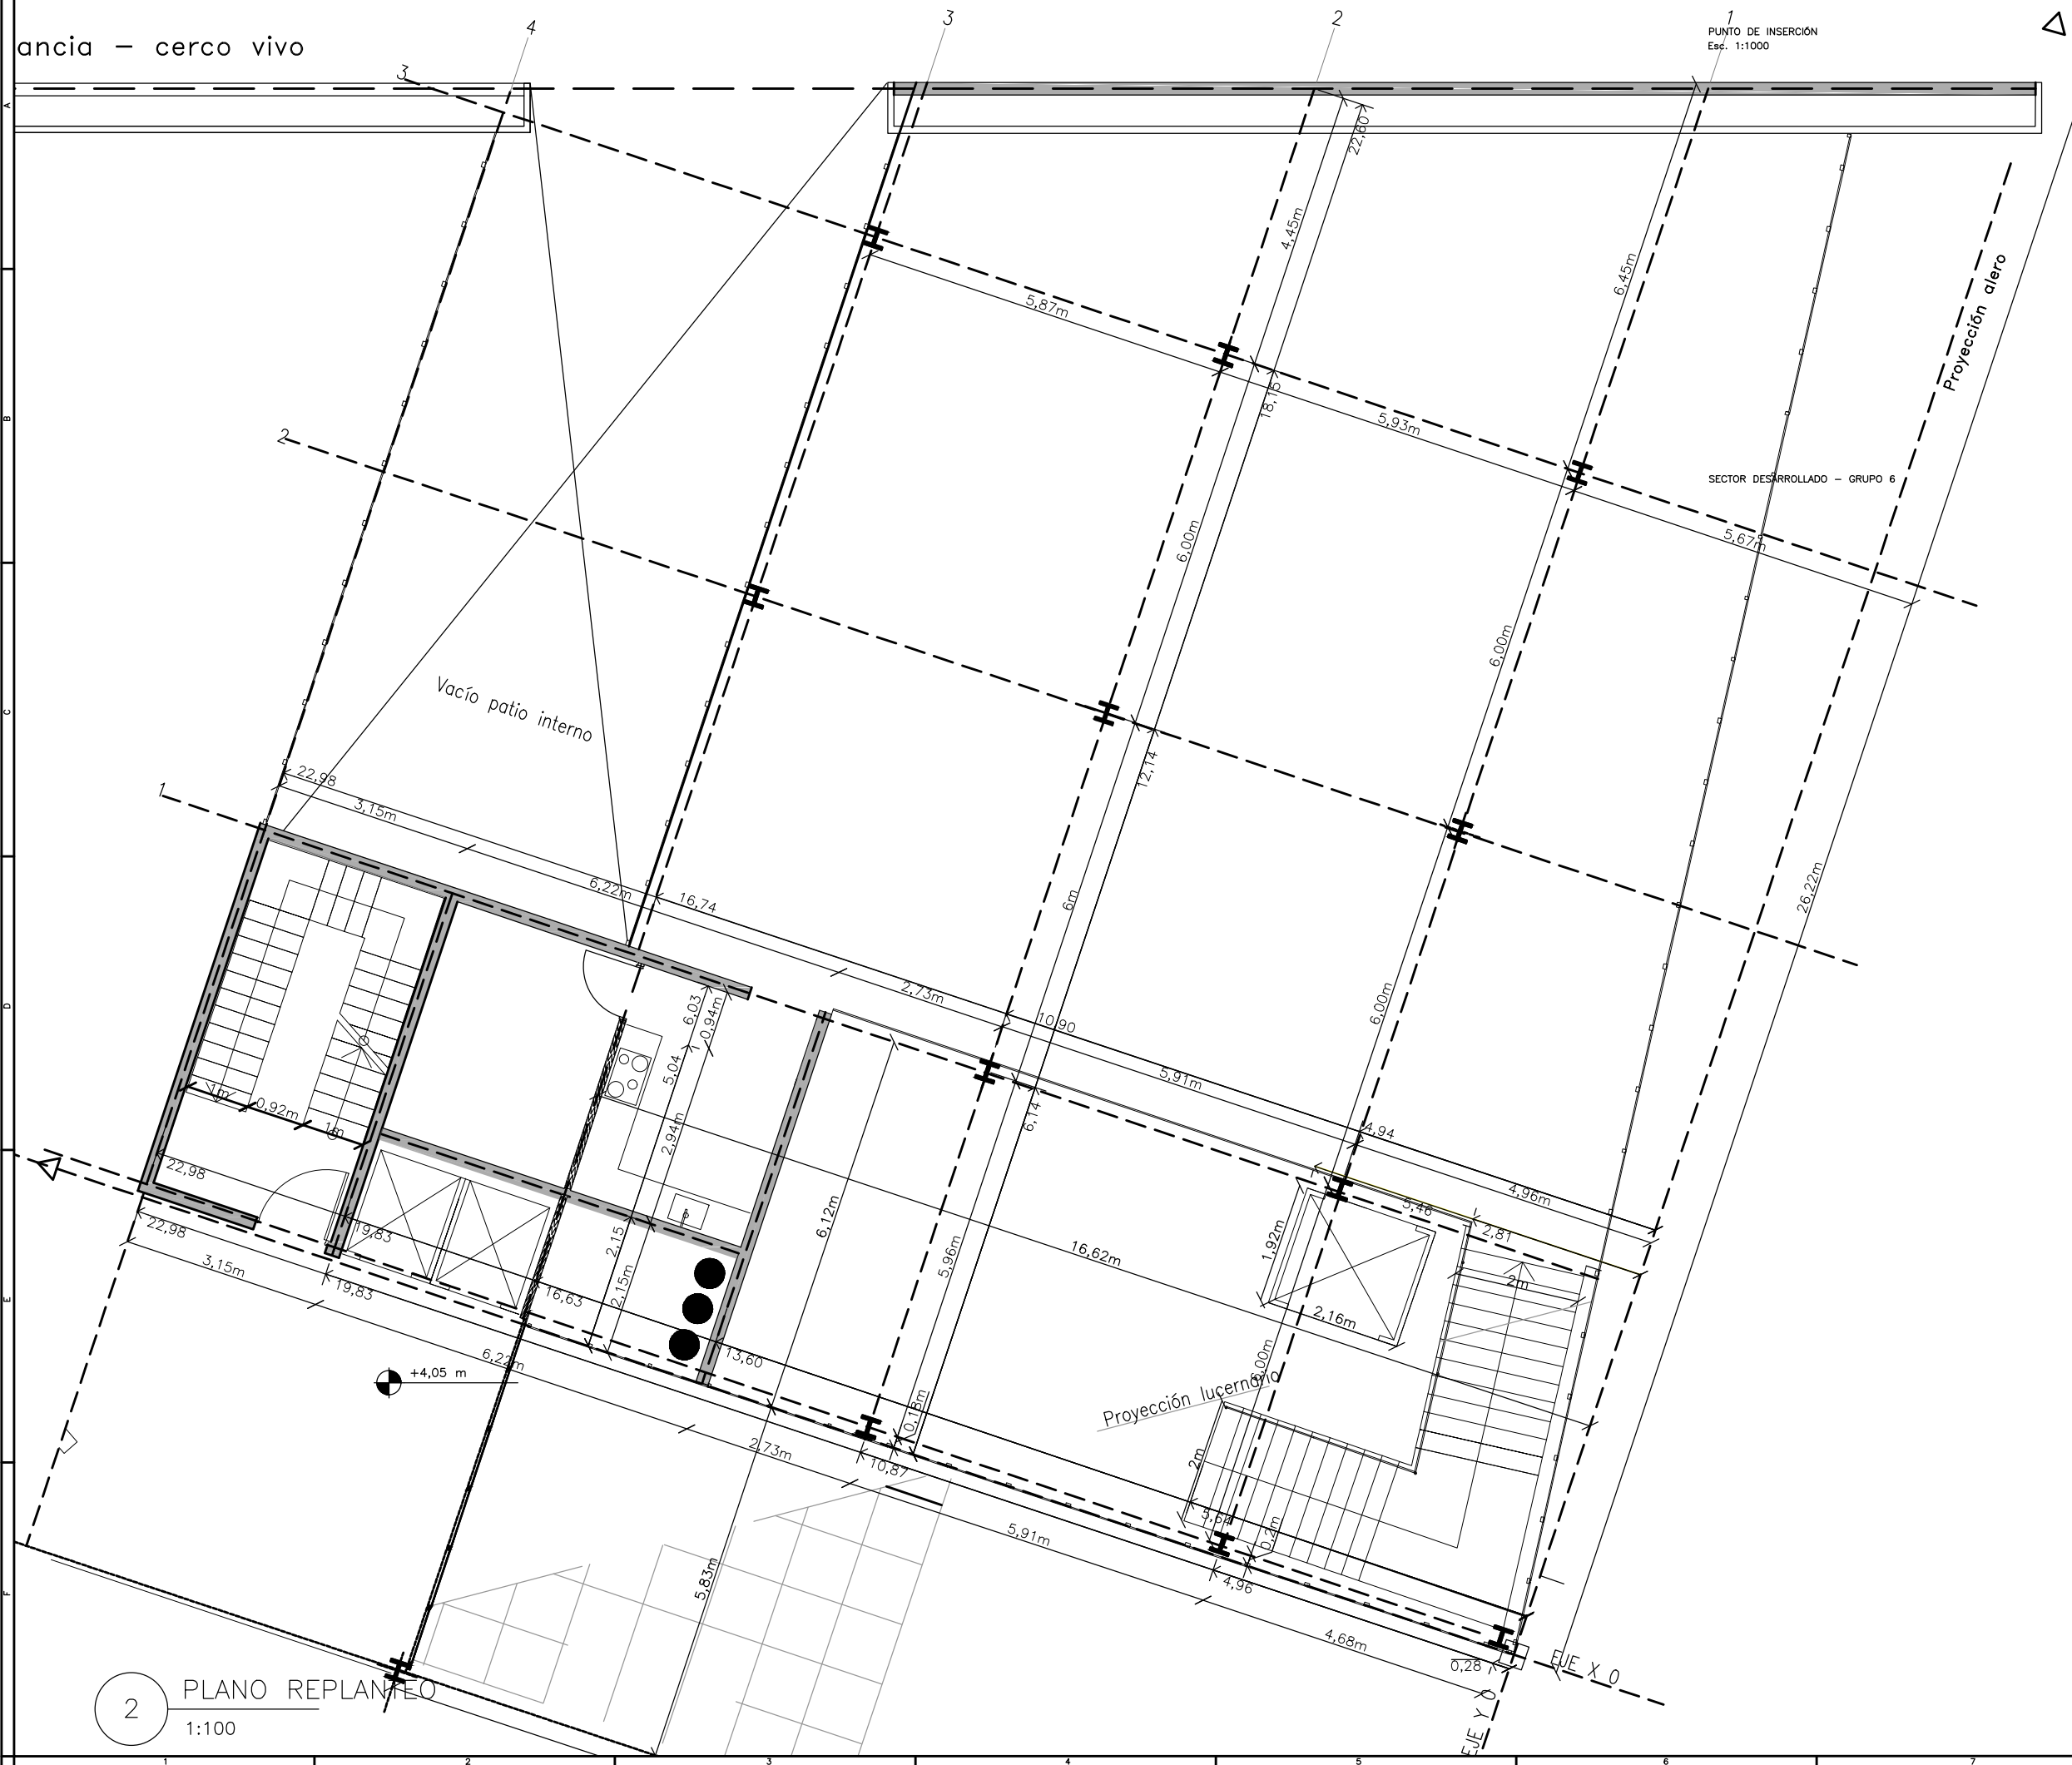

ancia - cerco vivo

2 PLANO REPLANTEO  
1:100

P|E

DESCRIPCION

DESCRIPCION

PLANO DE UBICACION

PLANO DE:  
**REPLANTEO**

GRUPO: 6  
 DIBUJO: PAEZ, Florencia  
 ESCALA: 1.100  
 FECHA: 13/09/18  
 ARCHIVO CAD  
 PLANO DE REPLANTEO PLANTA