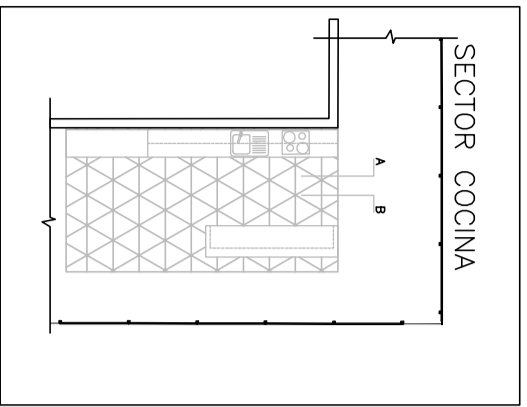

1. Placares de Cocina. Puerta: Hojas corredizas colgadas de Aglomerado enchapado en Madera/
Herrajes: J Aluminio/ Interior: Placa enchapada melamina blanca con cantos de madera
2. Llave De Luz 2 Puntos, Blanca Jeluz, Modelo Cristal
3. Cerámica satinada 30x60cm. Color Blanco
4. Horno Eléctrico Embutido
5. Microondas
6. Mesada Cocina Granito 3cm espesor
7. Bocha desague bacha
8. Hornallas Eléctricas Sobre Mesada

VISTA DESPIECE COCINA MURO A

PLANO DE UBICACION:

UBICACION COCINA 3° PISO

PLANO DE
MUROS

GRUPO: 10

DIBUJO: SUCH MARTINA

ESCALA: 1:25

FECHA: 26/09/16