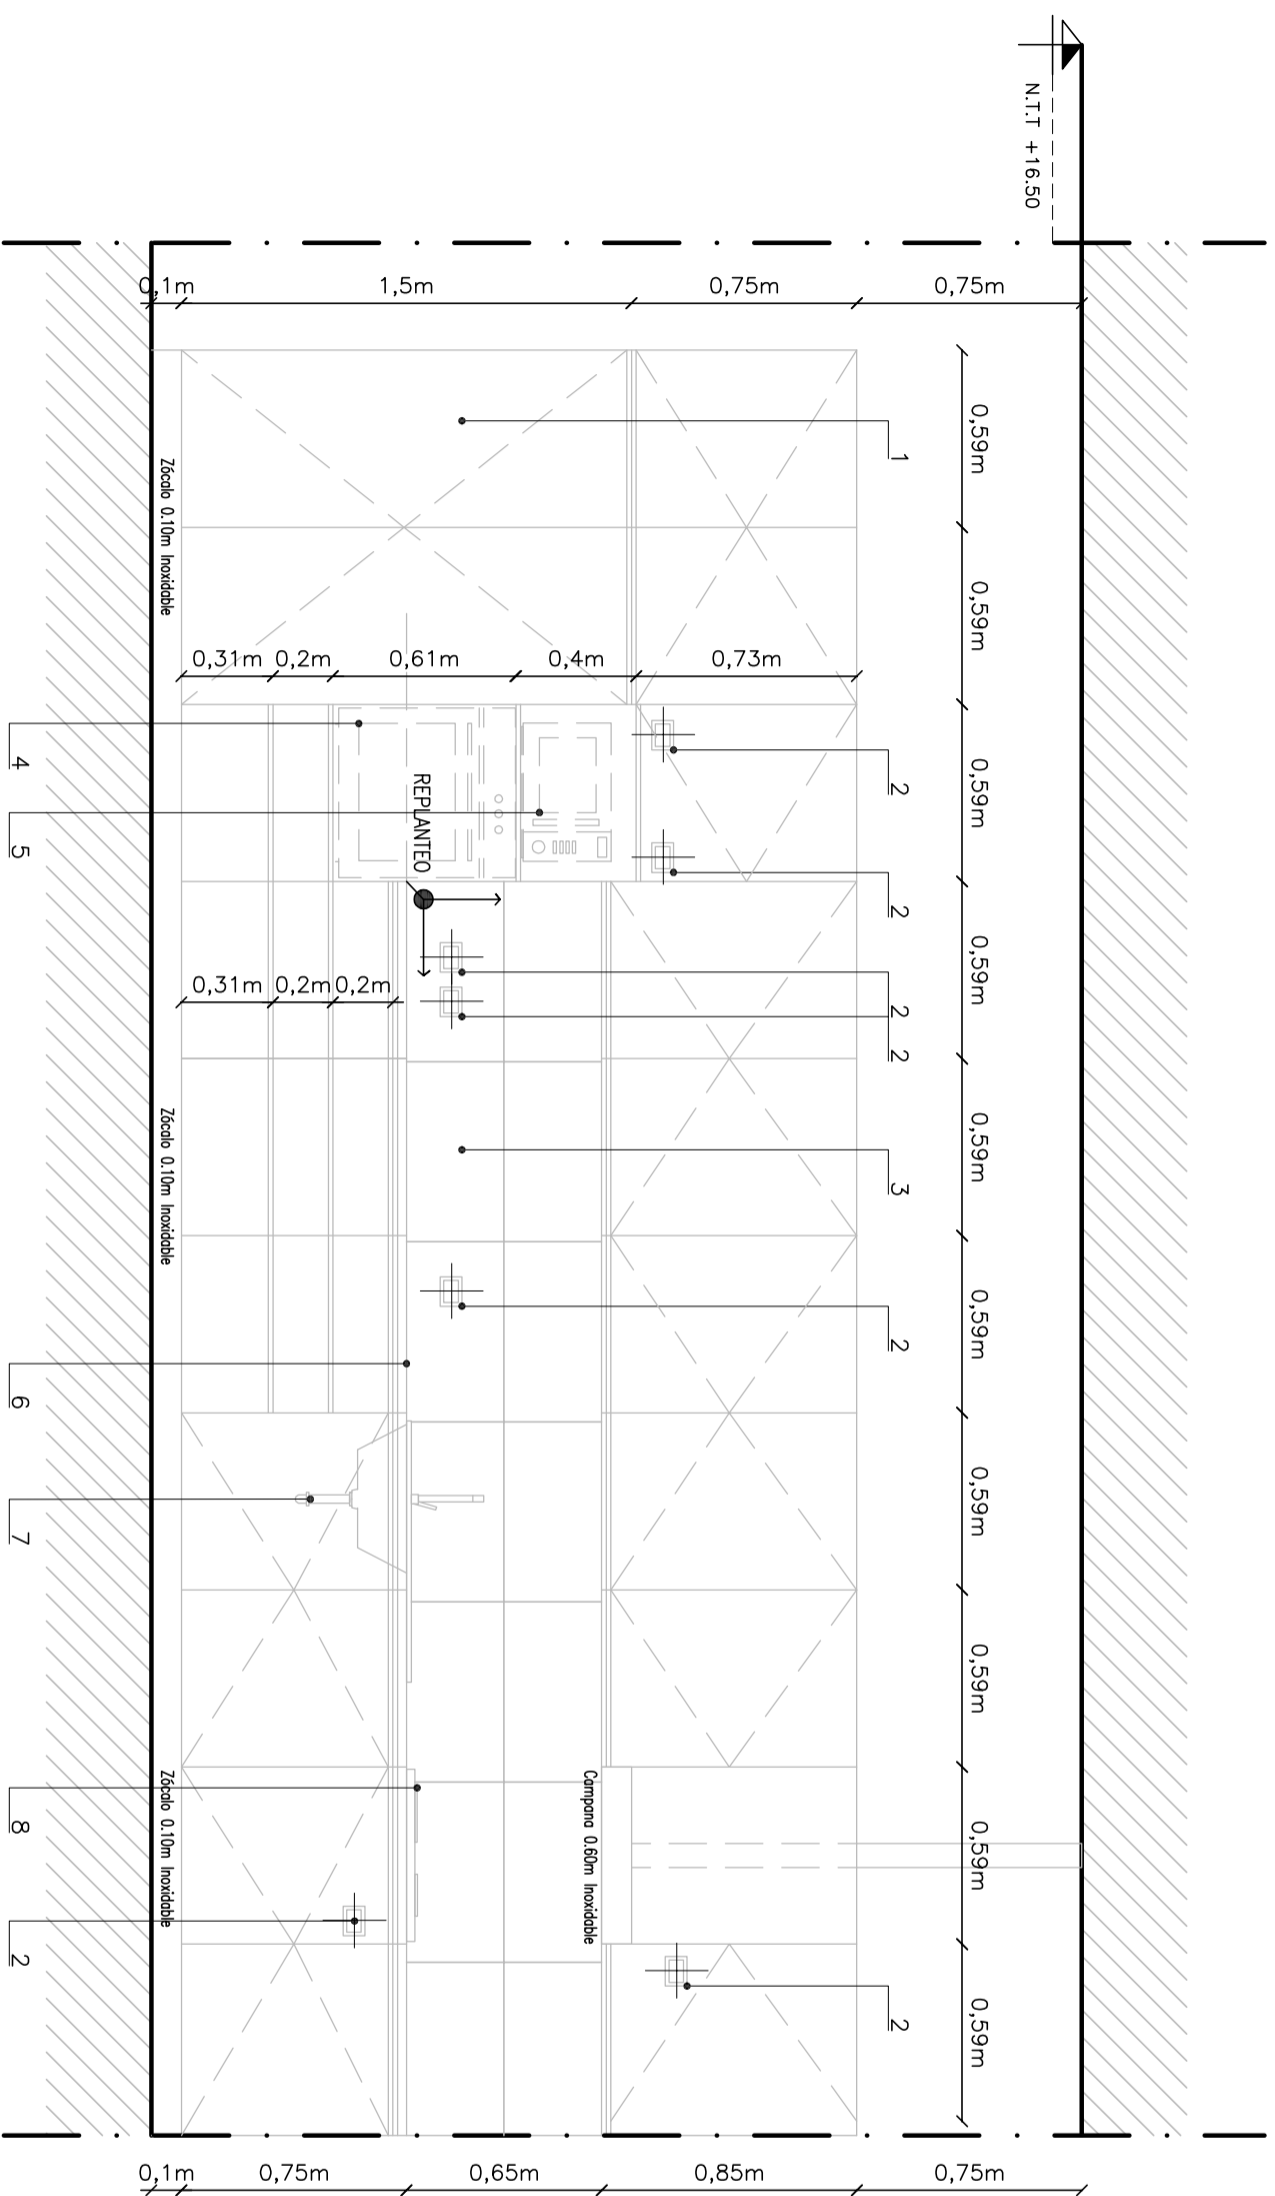

1. Placares de Cocina. Puerta: Hojas corredizas colgadas de Aglomerado enchapado en Madera/
Herrajes: J Aluminio/ Interior: Placa enchapada melamina blanca con cantos de madera
2. Llave De Luz 2 Puntos, Blanca Jeluz, Modelo Cristal
3. Cerámica satinada 30x60cm. Color Blanco
4. Horno Eléctrico Embutido
5. Microondas
6. Mesada Cocina Granito 3cm espesor
7. Bocha desague bacha
8. Hornallas Eléctricas Sobre Mesada

VISTA DESPIECE COCINA MURO A

PLANO DE UBICACION:

UBICACION COCINA 3° PISO

PLANO DE
MUROS

GRUPO: 10

DIBUJO: SUCH MARTINA

ESCALA: 1:25

FECHA: 26/09/16

ARCHIVO CAD
PE-ADMIN-DESPICE-COCINA-SUCH

PLANO Nro.